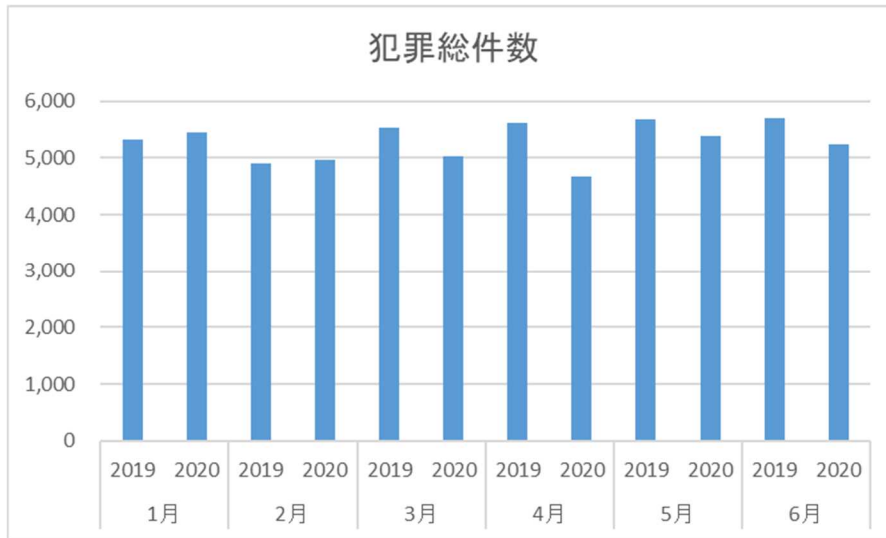

ソルトレイクシティ市犯罪発生状況 (2020年1月～6月)

■ 犯罪発生状況

■ 重要犯罪発生状況

| 犯罪種別 | 2019(1月～6月) | 2020(1月～6月) |
|--------|-------------|-------------|
| 殺人 | 8 | 4 |
| 強姦 | 108 | 93 |
| 強盗 | 482 | 196 |
| 加重暴行 | 334 | 388 |
| 侵入窃盗 | 620 | 578 |
| その他の窃盗 | 4,400 | 4,451 |
| 自動車盗 | 674 | 777 |
| 犯罪総件数 | 32,781 | 30,778 |

■ 区別犯罪発生状況