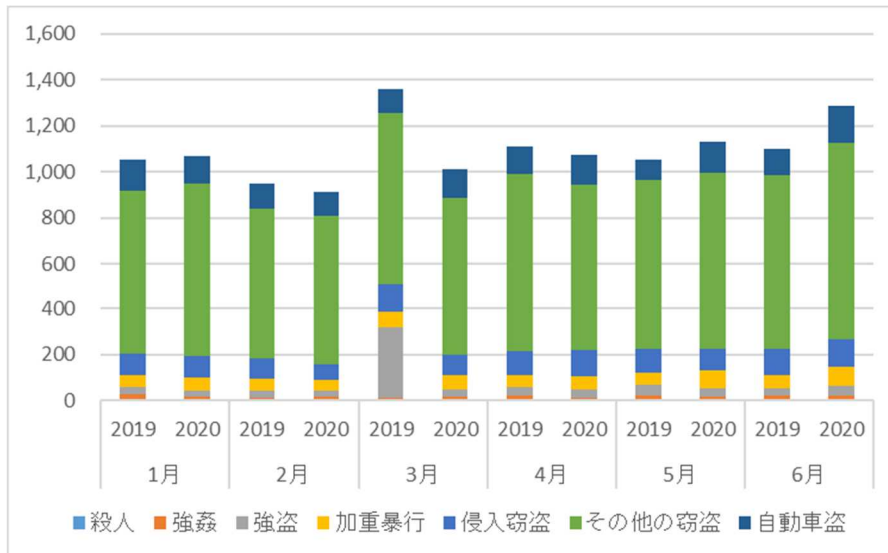

ソルトレイクシティ市犯罪発生状況 (2020年1月～6月)

■ 犯罪発生状況

■ 重要犯罪発生状況

| 犯罪種別 | 2019(1月～6月) | 2020(1月～6月) |
|--------|-------------|-------------|
| 殺人 | 8 | 4 |
| 強姦 | 108 | 93 |
| 強盗 | 482 | 196 |
| 加重暴行 | 334 | 388 |
| 侵入窃盗 | 620 | 578 |
| その他の窃盗 | 4,400 | 4,451 |
| 自動車盗 | 674 | 777 |
| 犯罪総件数 | 32,781 | 30,778 |

■ 区別犯罪発生状況