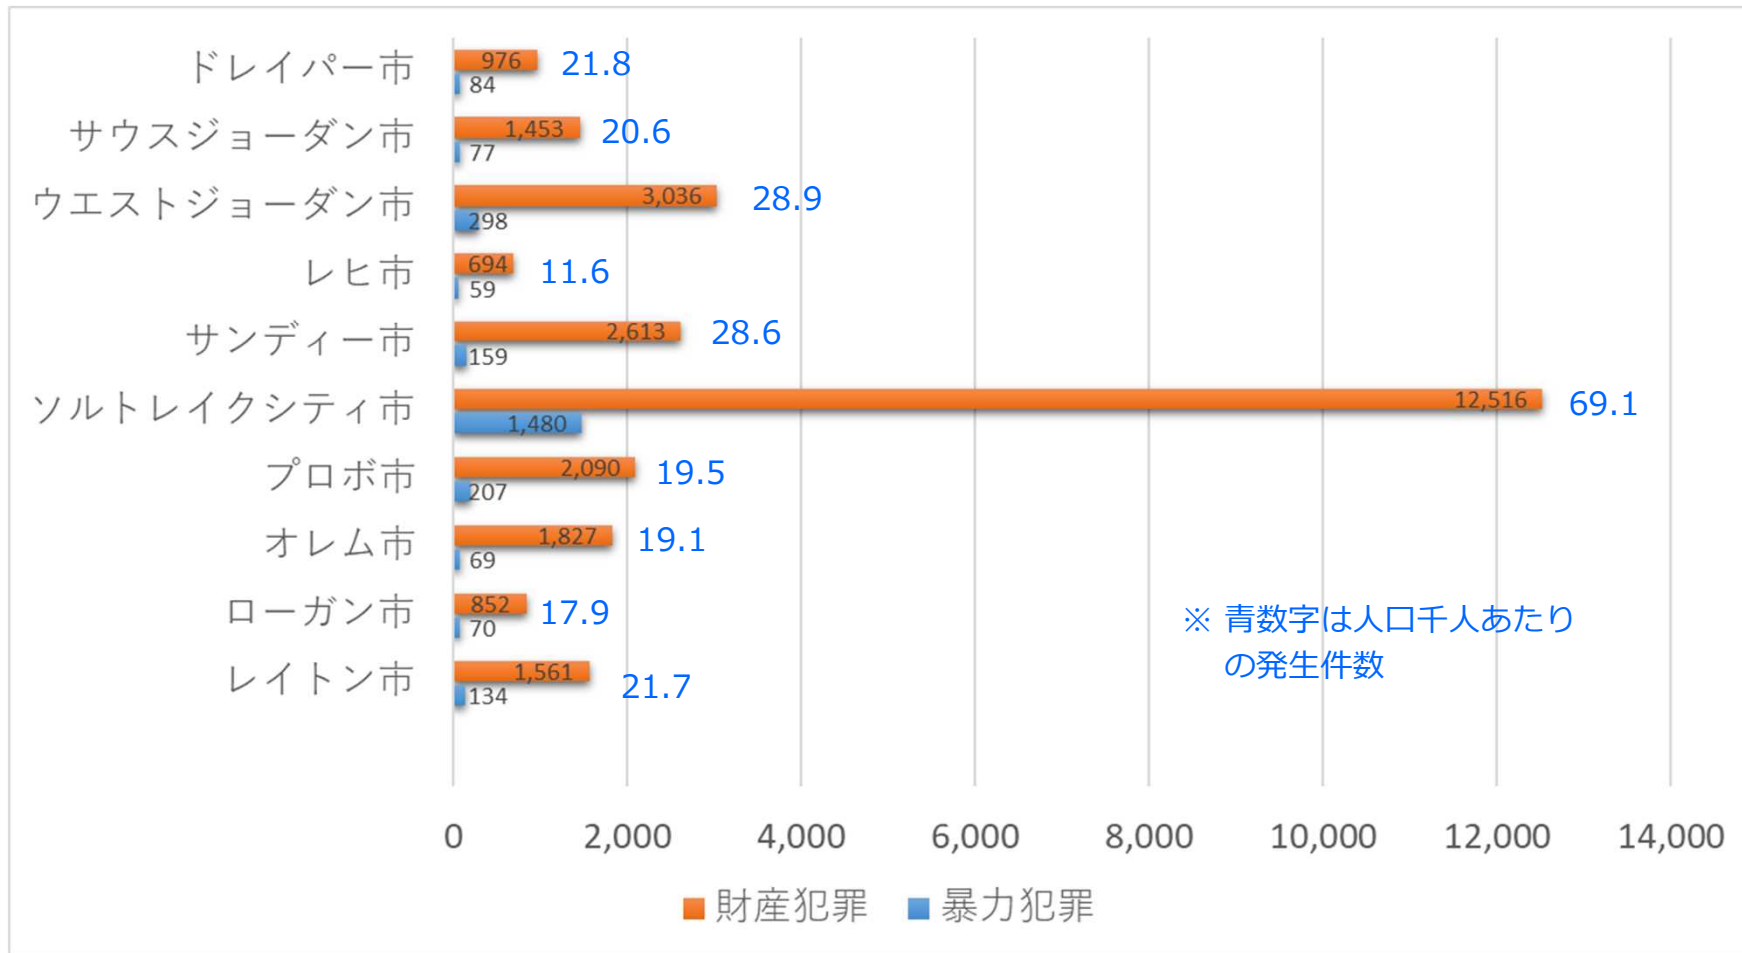

■ ユタ州 主な市別重要犯罪発生状況 2018

※ 財産犯罪：侵入盗、窃盗、車両盗 暴力犯罪：殺人、強姦、強盗、加重暴行

【出展】FBI統計2019